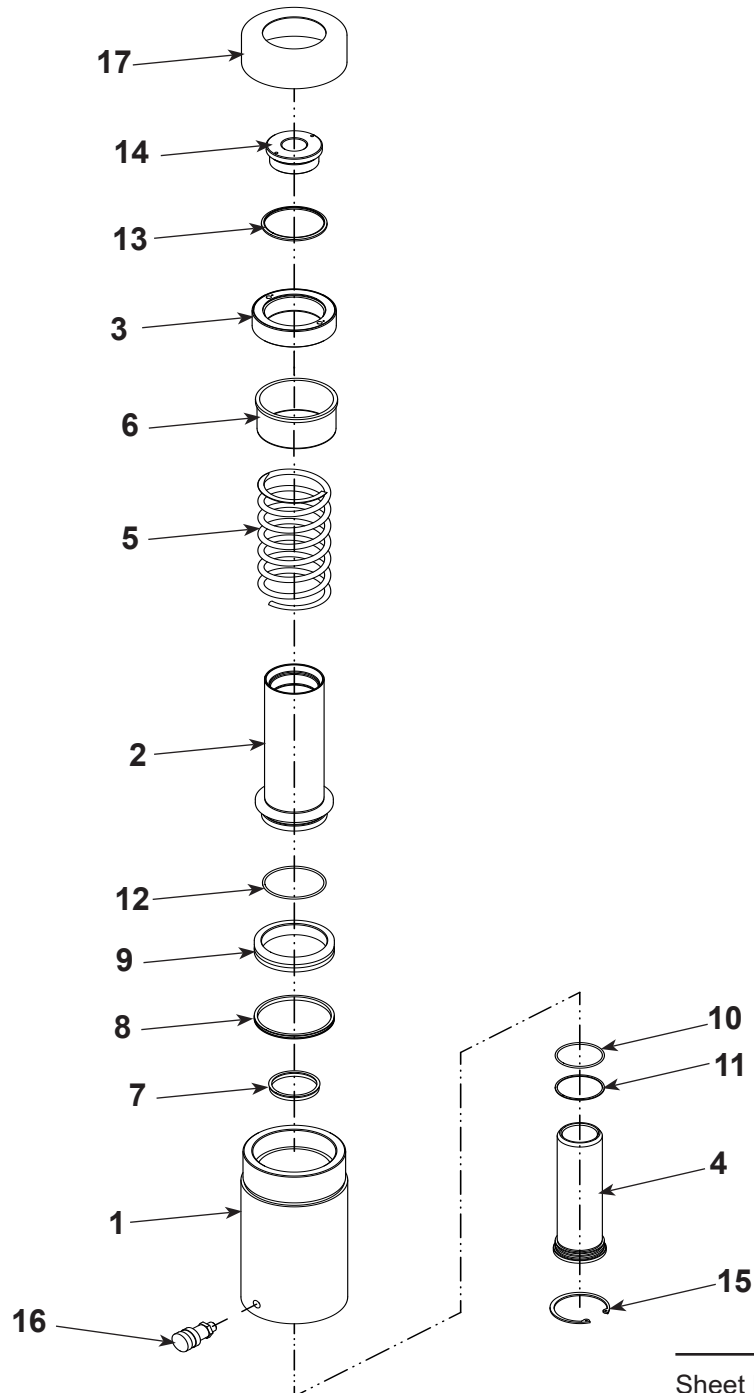

Form No. 573775

Parts List
for:

4140A

Single-Acting, Spring-Return, Hollow Center
Hydraulic Cylinder
Max. Capacity: 63.7 Tons at 10,000 PSI

Sheet No. 1 of 1

Issue Date: Rev. B April 17, 2019

Item No.	Part No.	No. Req'd	Description
1	573791	1	Cylinder Body
2	573790	1	Piston Rod
3	573811	1	Gland Nut
4	573788	1	Standpipe
5	573787	1	Return Spring
6	573786	1	Spring Sleeve
	573785		Seal Kit includes
7		1	U-Cup
8		1	GT Ring
10		1	O-Ring
11		1	Back-Up Ring
12		1	O-Ring
13		1	Wiper Ring
15		1	Retaining Ring
-		1	Part Number / Warning Decal (<i>not shown</i>)
9	573784	1	Bronze Wear Ring
14	573810	1	Saddle
16	9796	1	Coupler and Cap Kit
17	573780	1	Thread Cover

Item No.	Part No.	No. Req'd	Description
1	573791	1	Cuerpo del cilindro
2	573790	1	Barra del pistón
3	573811	1	Tuerca de casquillo
4	573788	1	Tubería
5	573787	1	Resorte de retorno
6	573786	1	Manga del resorte
7	573785	1	Kit de sellos incluye
8		1	Copa en U
10		1	Anillo GT
11		1	Anillo O
12		1	Anillo de soporte
13		1	Anillo O
15		1	Anillo limpiador
-		1	Anillo sujetador
9	573784	1	Número de parte / Etiqueta de advertencia (no se muestra)
9	573784	1	Anillo de desgaste de bronce
14	573810	1	Soporte
16	9796	1	El kit de acoplador y tapa
17	573780	1	Cubierta de rosca