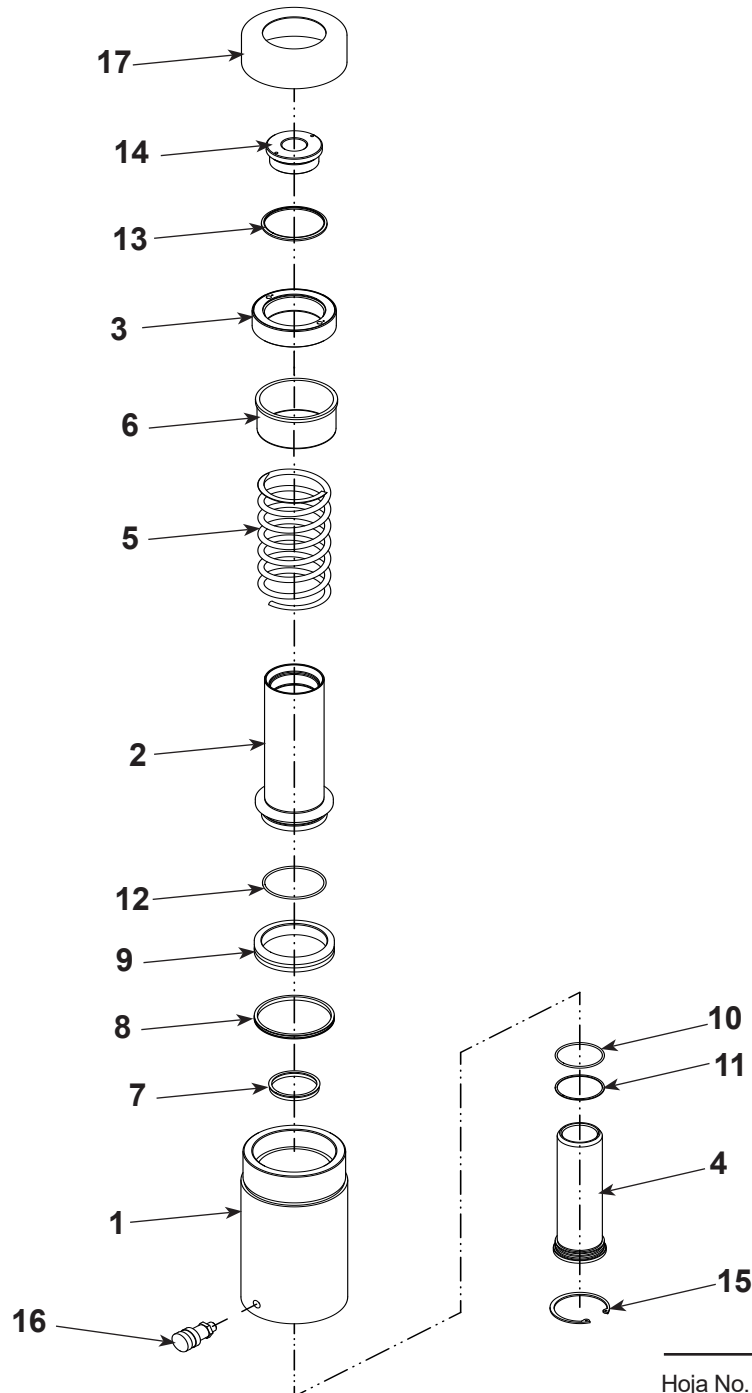

Form No. 573775

Parts List
for:

4140A

Single-Acting, Spring-Return, Hollow Center
Hydraulic Cylinder
Max. Capacity: 63.7 Tons at 10,000 PSI

Sheet No. 1 of 1

Issue Date: Rev. B April 17, 2019

Item No.	Part No.	No. Req'd	Description
1	573791	1	Cylinder Body
2	573790	1	Piston Rod
3	573811	1	Gland Nut
4	573788	1	Standpipe
5	573787	1	Return Spring
6	573786	1	Spring Sleeve
	573785		Seal Kit includes
7		1	U-Cup
8		1	GT Ring
10		1	O-Ring
11		1	Back-Up Ring
12		1	O-Ring
13		1	Wiper Ring
15		1	Retaining Ring
-		1	Part Number / Warning Decal (<i>not shown</i>)
9	573784	1	Bronze Wear Ring
14	573810	1	Saddle
16	9796	1	Coupler and Cap Kit
17	573780	1	Thread Cover

Formulario No. 573775

Lista de partes
para:

4140A

Simple efecto, retorno por muelle, centro hueco

Cilindro hidráulico

Capacidad máxima: 63.7 toneladas a 10,000 PSI

Hoja No. 1 de 1

Fecha de emisión: Rev. B 17 de abril de 2019

Item No.	Part No.	No. Req'd	Description
1	573791	1	Cuerpo del cilindro
2	573790	1	Barra del pistón
3	573811	1	Tuerca de casquillo
4	573788	1	Tubería
5	573787	1	Resorte de retorno
6	573786	1	Manga del resorte
7	573785	1	Kit de sellos incluye
8		1	Copa en U
10		1	Anillo GT
11		1	Anillo O
12		1	Anillo de soporte
13		1	Anillo O
15		1	Anillo limpiador
-		1	Anillo sujetador
9	573784	1	Número de parte / Etiqueta de advertencia (no se muestra)
9	573784	1	Anillo de desgaste de bronce
14	573810	1	Soporte
16	9796	1	El kit de acoplador y tapa
17	573780	1	Cubierta de rosca