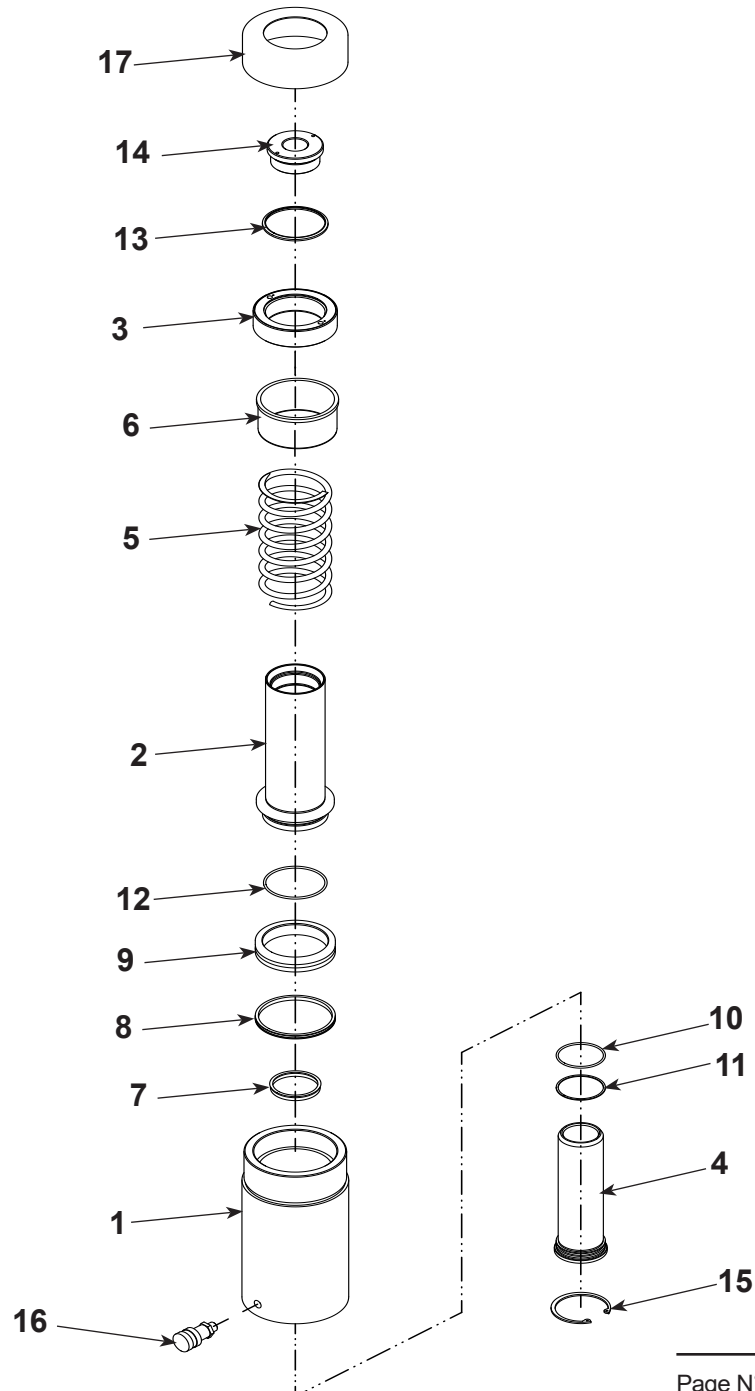

Item No.	Part No.	No. Req'd	Description
1	573791	1	Cuerpo del cilindro
2	573790	1	Barra del pistón
3	573811	1	Tuerca de casquillo
4	573788	1	Tubería
5	573787	1	Resorte de retorno
6	573786	1	Manga del resorte
7	573785	1	Kit de sellos incluye
8		1	Copa en U
10		1	Anillo GT
11		1	Anillo O
12		1	Anillo de soporte
13		1	Anillo O
15		1	Anillo limpiador
-		1	Anillo sujetador
9	573784	1	Número de parte / Etiqueta de advertencia (no se muestra)
9	573784	1	Anillo de desgaste de bronce
14	573810	1	Soporte
16	9796	1	El kit de acoplador y tapa
17	573780	1	Cubierta de rosca

Formulaire n° 573775

Liste des pièces
pour :

4140A

Simple effet, rappel par ressort, centre creux

Vérin hydraulique

Capacité maximale : 63,7 tonnes à 10 000 PSI

Item No.	Part No.	No. Req'd	Description	
1	573791	1	Corps du vérin	
2	573790	1	Tige de piston	
3	573811	1	Écrou libre	
4	573788	1	Tube vertical	
5	573787	1	Ressort de rappel	
6	573786	1	Manchon à ressort	
7	573785	1	Le kit d'étanchéité comprend : Joint en coupelle	
8		1		Bague GT
10		1		Joint torique
11		1		Bague de secours
12		1		Joint torique
13		1		Segment racleur
15		1		Bague de retenue
-	1	Numéro de pièce / étiquette d'avertissement (<i>non illustrée</i>)		
9	573784	1	Collerette d'étanchéité en bronze	
14	573810	1	Selle	
16	9796	1	Le kit coupleur et bouchon	
17	573780	1	Protection du filetage	